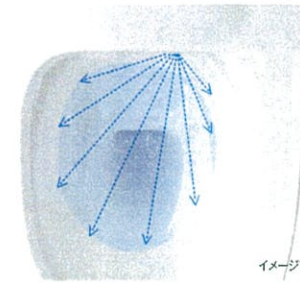

トビハネヨグレをおさえる
[トリプル汚れガード]

オゾン水で自動除菌*1
OZONE WATER
(タイプ0・タイプ1)

壁のニオイも自動脱臭*2
ナノイーX
(タイプ0のみ)

スマートフォン連携で便利をサポート
[アラウーノアプリ]

※1 実使用空間での実証効果ではありません。(設置環境、使用状況により効果は異なります。) *1 オゾン水洗浄30秒後の効果です。(※1) *2 約5m3空間での約1時間後の効果です。(※2)
※1【試験機関】大阪府立大学【試験方法】オゾン水で洗浄後、試験片に残存した菌数を測定【抑制の方法】オゾン水で洗浄【対象】付属した面【試験結果】オゾン水洗浄30秒で99%以上抑制(第20180326-001号)(試験は1種類のみの面で行った)
※2【試験機関】パナソニック(株)プロダクト解析センター【試験方法】試験室(約5m³)において6段階臭気強度表示法により検証【脱臭の方法】「ナノイー」を放出【対象】付属したトイレ【試験結果】1時間で臭気強度1以上低減(1V332-180307-K01)

インテリアを楽しめる色柄・素材感

ダークなインテリアにもなじむ
スティックリモコン

カラーコーディネーション

便ふたカラーや手洗いの
扉柄、床柄など
トイレ空間を自在に
シミュレーションできます。

■寸法図(単位:mm)

	ナノイーX 搭載	オゾン ウォーター搭載	激落ち バブル	トリプル 汚れガード	オート開閉	オート洗浄*1	オート脱臭	瞬間温水	電池式 停電対応	速暖便座	温風乾燥	LED照明	流水音	アプリ対応	アームレスト
タイプ0	●	●	●	●	●	●	●	●	●	●	●	●	●	あり/なし	●*2
タイプ1	—	●	●	●	●	●	●	●	●	●	—	●	—	あり/なし	●*2
タイプ2	—	—	●	●	●	●	●	●	●	●	—	—	—	あり/なし	●*2