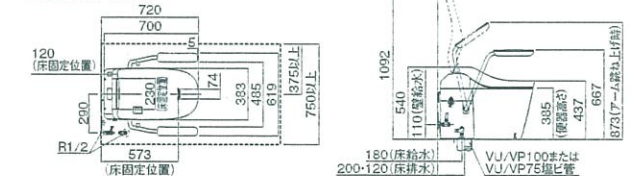

インテリアを楽しめる色柄・素材感

ダークなインテリアにもなじむ
スティックリモコン

カラーコーディネーション

便ふたカラーや手洗いの
扉柄、床柄など
トイレ空間を自在に
シミュレーションできます。

■寸法図(単位:mm)

	ナノイーX 搭載	オゾン ウォーター搭載	激落ち バブル	トリプル 汚れガード	オート開閉	オート洗浄*1	オート脱臭	瞬間温水	電池式 停電対応	速暖便座	温風乾燥	LED照明	流水音	アプリ対応	アームレスト
タイプ0	●	●	●	●	●	●	●	●	●	●	●	●	●	あり/なし	●*2
タイプ1	—	●	●	●	●	●	●	●	●	●	—	●	—	あり/なし	●*2
タイプ2	—	—	●	●	●	●	●	●	●	●	—	—	—	あり/なし	●*2

※1 座った場合のみ。蓋座での小用の場合は、10秒以上50秒以内であれば小洗浄を行います。
※2 便器中心から左右375mm以内・奥行800mm以内に、カウンターやペーパーホルダーなどの壁面固定物がないことを確認してください。固定物にアームレストがぶつかるとおそれがあります。

パナソニック株式会社 ライフソリューションズ社 ハウジングシステム事業部 〒571-8686 大阪府門真市門真 1048
このチラシの記載内容は2019年9月現在のものです。