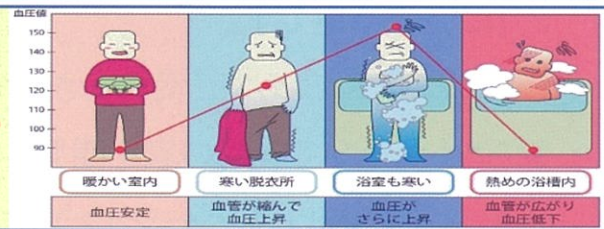

今からでも間に合う!! 冬の寒さ対策

ヒートショック対策リフォーム

浴室暖房や断熱窓で家の中の温度差をおさえ、身体の負担を軽減します。
脳内出血や心筋梗塞、脳梗塞の原因となるヒートショック。
居室間の温度差を軽減することで予防できます。

マドリモ プラマードU

寒〜い窓 あったか二重窓

あつという間に取付け
1窓 約60%

いまある窓(外窓) いまある窓(外窓)+内窓

冷えたアルミサッシの影響で部屋全体が温度低下