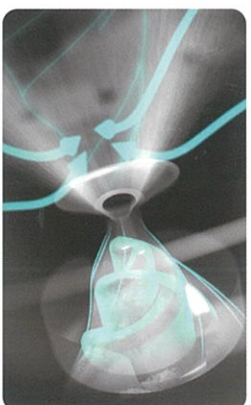

シャワーじゃないシャワー。
ミラブルzero新登場！

Mirabelle zero

ULTRA FINE MIST®

ScienceTM
science

「ミラブルzero」はウルトラファインバブル（目に見えないほどの超微細な気泡）を効果的に利用する、これまでになかった新しいコンセプトのシャワーヘッドです。
ウルトラファインバブルを含んだ3つの水流による洗浄実感をお楽しみ頂けます。

従来のトルネードミストに加え新発想の2つの水流を搭載。

ウングストリート

中心部が空洞になった直進性の高い3本の吐水。空洞部で気流を巻き込むことによってウルトラファインバブルを生成します。ウルトラファインバブルを含み、空洞によってあたりは柔らかくても確かな洗浄力を発揮します。

スワッシュュストリート

2本の水流を吐出後に衝突させることでねじれた水流が発生します。ねじれ流はウルトラファインバブルを発生させながら、見た目は通常のシャワー水流に見えても、ねじれの効果で毛穴に衝突する際に確かな洗浄力を発揮します。

トルネードミスト

1ヶ所の吐水口あたり、1秒間に約2,000回転（1分間に約12万回）の高速うす流でウルトラファインバブルを生成。さらに水流が吐出する際、外気を巻き込む機構により、安定した気泡を発生させます。（特許-6717991）16穴の吐水穴で従来型に比べ、広がりを持たせた水流は肌に優しい洗浄を届けます。

●ウングストリートによる洗浄イメージ

中心部が空洞になったウルトラファインバブルを含んだ水流が隣間の汚れの洗浄に力を発揮します。歯の洗浄等にご利用の際は水の勢いを調整しながらお楽しみください。

ウルトラファインバブルとは？

ウルトラファインバブル（直径1µm未満の泡の事）は、人間の眼では見えないほど微小な泡。ISOで定められた国際標準規格でマイクロバブルよりさらに小さく、毛ノと毛ノのすき間に入り込む特性のため、さまざまな洗浄に利用されています。

new feature

より便利になった新機能 ストツツボタン搭載

手元で水（お湯）の吐水/止水の切り替えが出来るストツツボタン搭載。

※機器の故障や破損を考慮し完全止水ではありません。