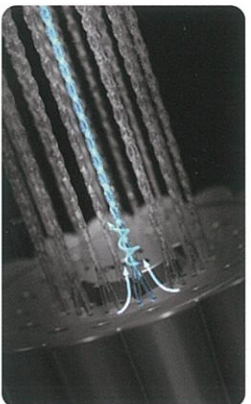

シャワーじゃないシャワー。
ミラブルzero新登場！

Mirabelle zero

ULTRA FINE MIST®

ScienceTM
science

「ミラブルzero」はウルトラファインバブル（目に見えないほどの超微細な気泡）を効果的に利用する、これまでになかった新しいコンセプトのシャワーヘッドです。
ウルトラファインバブルを含んだ3つの水流による洗浄実感をお楽しみ頂けます。

従来のトルネードミストに加え新発想の2つの水流を搭載。

ウングストリート

中心部が空洞になった直進性の高い3本の吐水。空洞部で気流を巻き込むことによってウルトラファインバブルを生成します。ウルトラファインバブルを含み、空洞によってあたりは柔らかくても確かな洗浄力を発揮します。

スワッシュュストリート

2本の水流を吐出後に衝突させることでねじれた水流が発生します。ねじれ流はウルトラファインバブルを発生させながら、見た目は通常のシャワー水流に見えても、ねじれの効果で毛穴に衝突する際に確かな洗浄力を発揮します。

●スワッシュュストリートによる洗浄イメージ

ねじれながら強い水流として対象に当たった際にはじけることで、より深いところまで入り込み汚れをキレイに落とします。毛髪や毛穴などに入り込む水流をお楽しみください。

●トルネードミストによる洗浄イメージ

1ccあたり約7000万個*のウルトラファインバブルをミストの中に閉じ込め、隅々まで汚れを洗い流します。
※実際の使用に近似的な方法で測定を実施。水中の気泡以外の粒子は差し引き済み。差分法で個数を計上。

ウルトラファインバブルとは？

ウルトラファインバブル（直径1µm未満の泡の事）は、人間の眼では見えないほど微小な泡。ISOで定められた国際標準規格でマイクロバブルよりさらに小さく、毛ノと毛ノのすき間に入り込む特性のため、さまざまな洗浄に利用されています。

new feature

より便利になった新機能 ストツツボタン搭載

手元で水（お湯）の吐水/止水の切り替えが出来るストツツボタン搭載。

※機器の故障や破損を考慮し完全止水ではありません。