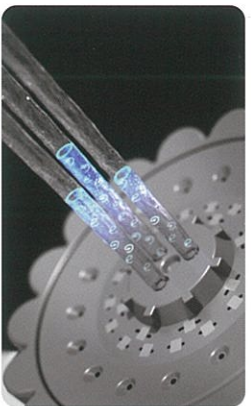

シャワーじゃないシャワー。
ミラブルzero新登場！

Mirabelle zero

ULTRA FINE MIST®

ScienceTM
science

「ミラブルzero」はウルトラファインバブル（目に見えないほどの超微細な気泡）を効果的に利用する、これまでになかった新しいコンセプトのシャワーヘッドです。
ウルトラファインバブルを含んだ3つの水流による洗浄実感をお楽しみ頂けます。

従来のトルネードミストに加え新発想の2つの水流を搭載。

ウングストリート

中心部が空洞になった直進性の高い3本の吐水。空洞部で気流を巻き込むことによってウルトラファインバブルを生成します。ウルトラファインバブルを含み、空洞によってあたりは柔らかくても確かな洗浄力を発揮します。

スワッシュュストリート

2本の水流を吐出後に衝突させることでねじれた水流が発生します。ねじれ流はウルトラファインバブルを発生させながら、見た目は通常のシャワー水流に見えても、ねじれの効果で毛穴に衝突する際に確かな洗浄力を発揮します。

●スワッシュュストリートによる洗浄イメージ

ねじれながら強い水流として対象に当たった際にはじけることで、より深いところまで入り込み汚れをキレイに落とします。毛髪や毛穴などに入り込む水流をお楽しみください。

●トルネードミストによる洗浄イメージ

1ccあたり約7000万個*のウルトラファインバブルをミストの中に閉じ込め、隅々まで汚れを洗い流します。
※実際の使用に近似的な方法で測定を実施。水中の気泡以外の粒子は差し引き済み。差分法で個数を計上。

ウルトラファインバブルとは？

ウルトラファインバブル（直径1µm未満の泡の事）は、人間の眼では見えないほど微小な泡。ISOで定められた国際標準規格でマイクロバブルよりさらに小さく、毛ノと毛ノのすき間に入り込む特性のため、さまざまな洗浄に利用されています。

new feature

より便利になった新機能 ストツツボタン搭載

手元で水（お湯）の吐水/止水の切り替えが出来るストツツボタン搭載。

※機器の故障や破損を考慮し完全止水ではありません。