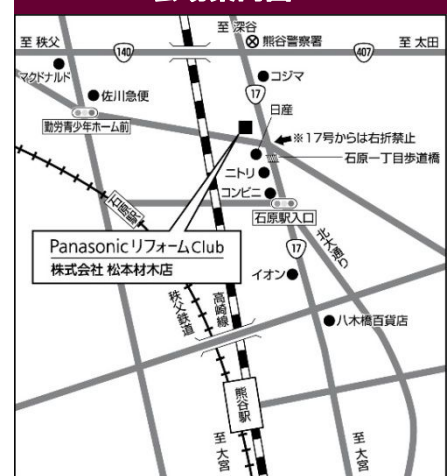

会場案内図

0120-70-2289

〒360-0816 熊谷市石原 804-5

TEL:048-523-2288 FAX:048-523-2200

松本材木店

検索